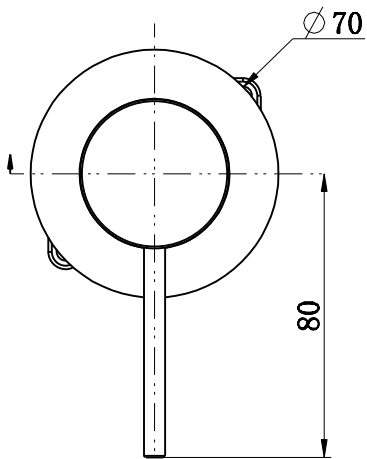

MICA SHOWER MIXER
SHMP-5

BELAVISTA