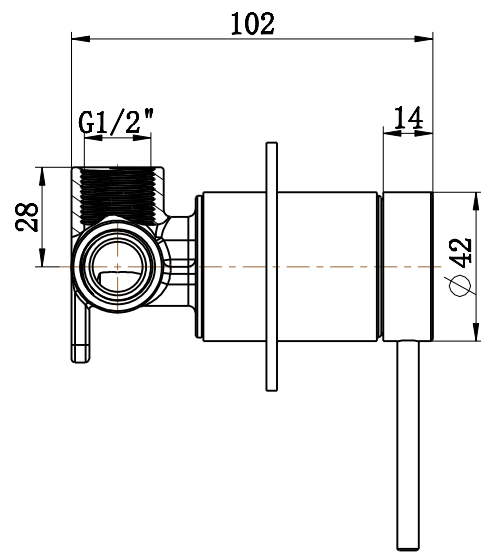

MICA SHOWER MIXER
SHMP-5

BELAVISTA