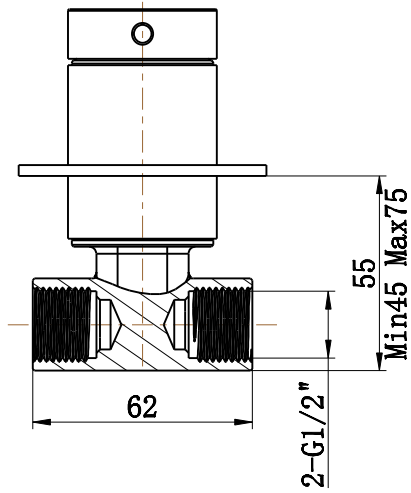

MICA SHOWER MIXER
SHMP-5

BELAVISTA